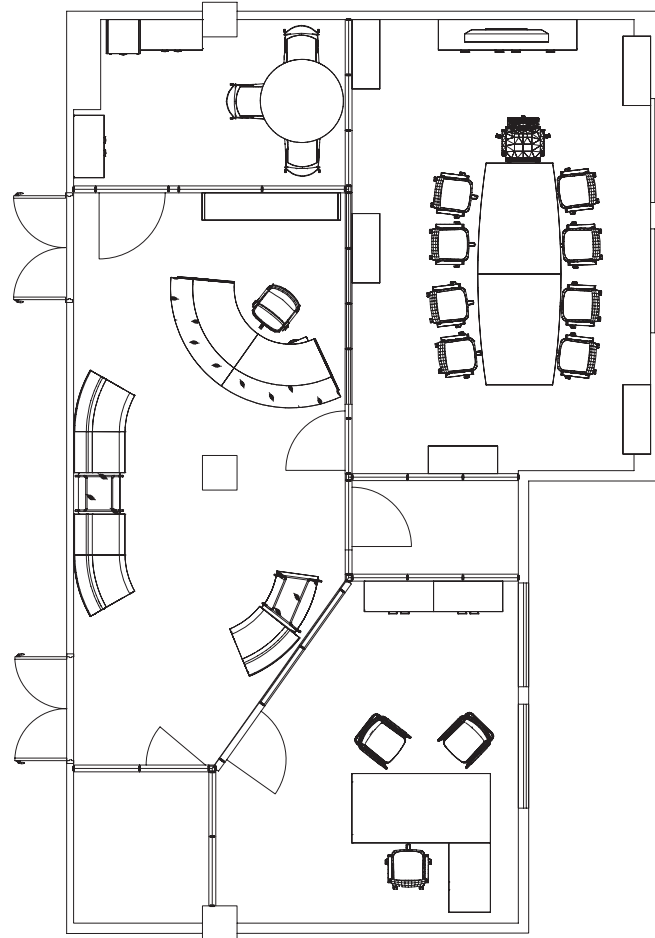

3D-визуализация. Зона переговоров | 3D. Meeting area

3D-визуализация. Зона переговоров | 3D. Meeting area

3D-визуализация. Зона переговоров | 3D. Meeting area

Планировка | Plan

CITY YACHT CLUB

Мебель: Luna, TAO от Sinetica, Master от Moder