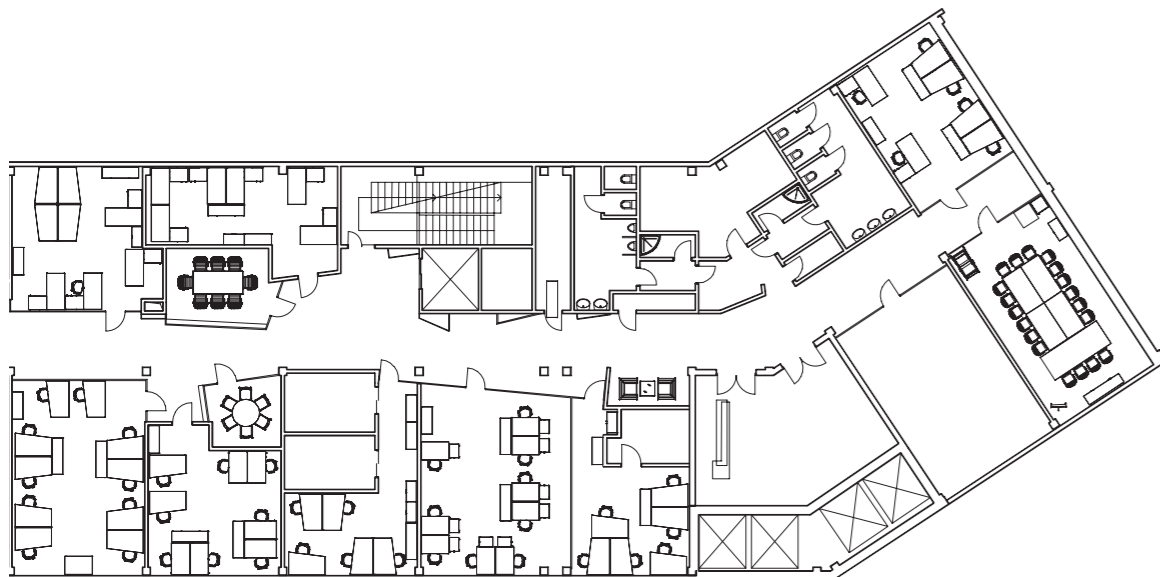

Reception, meeting rooms, waiting
area, manager's working area,
open space, coffee+, recreation area

Холл: каркасные перегородки Universal Partition 40 (ABCD) | Hall: partitions Universal Partition 40 (ABCD)

Зона переговоров: HaN (Martex), кресла Light (Luxy) | Meeting area: HaN (Martex), Light (Luxy)

Холл: каркасные перегородки Universal Partition 40 (ABCD) | Hall: partitions Universal Partition 40 (ABCD)

Зона ожидания: мягкая мебель Cube (Luxy), цельностеклянная перегородка с точечным креплением стекла Manet (Dorma)
Waiting area: Cube (Luxy), partitions Manet (Dorma)

Зона ожидания: каркасные перегородки Universal Partition 40 (ABCD) | Waiting area: partitions Universal Partition 40 (ABCD)

Зона ожидания: мягкая мебель Cube (Luxy) | Waiting area: Cube (Luxy), Manet (Dorma)

YANDEX, St.-PETERSBURG

Планировки | Plans

Петербургский офис известной интернет-компании расположен в промышленной части города, недалеко от Финляндского вокзала...