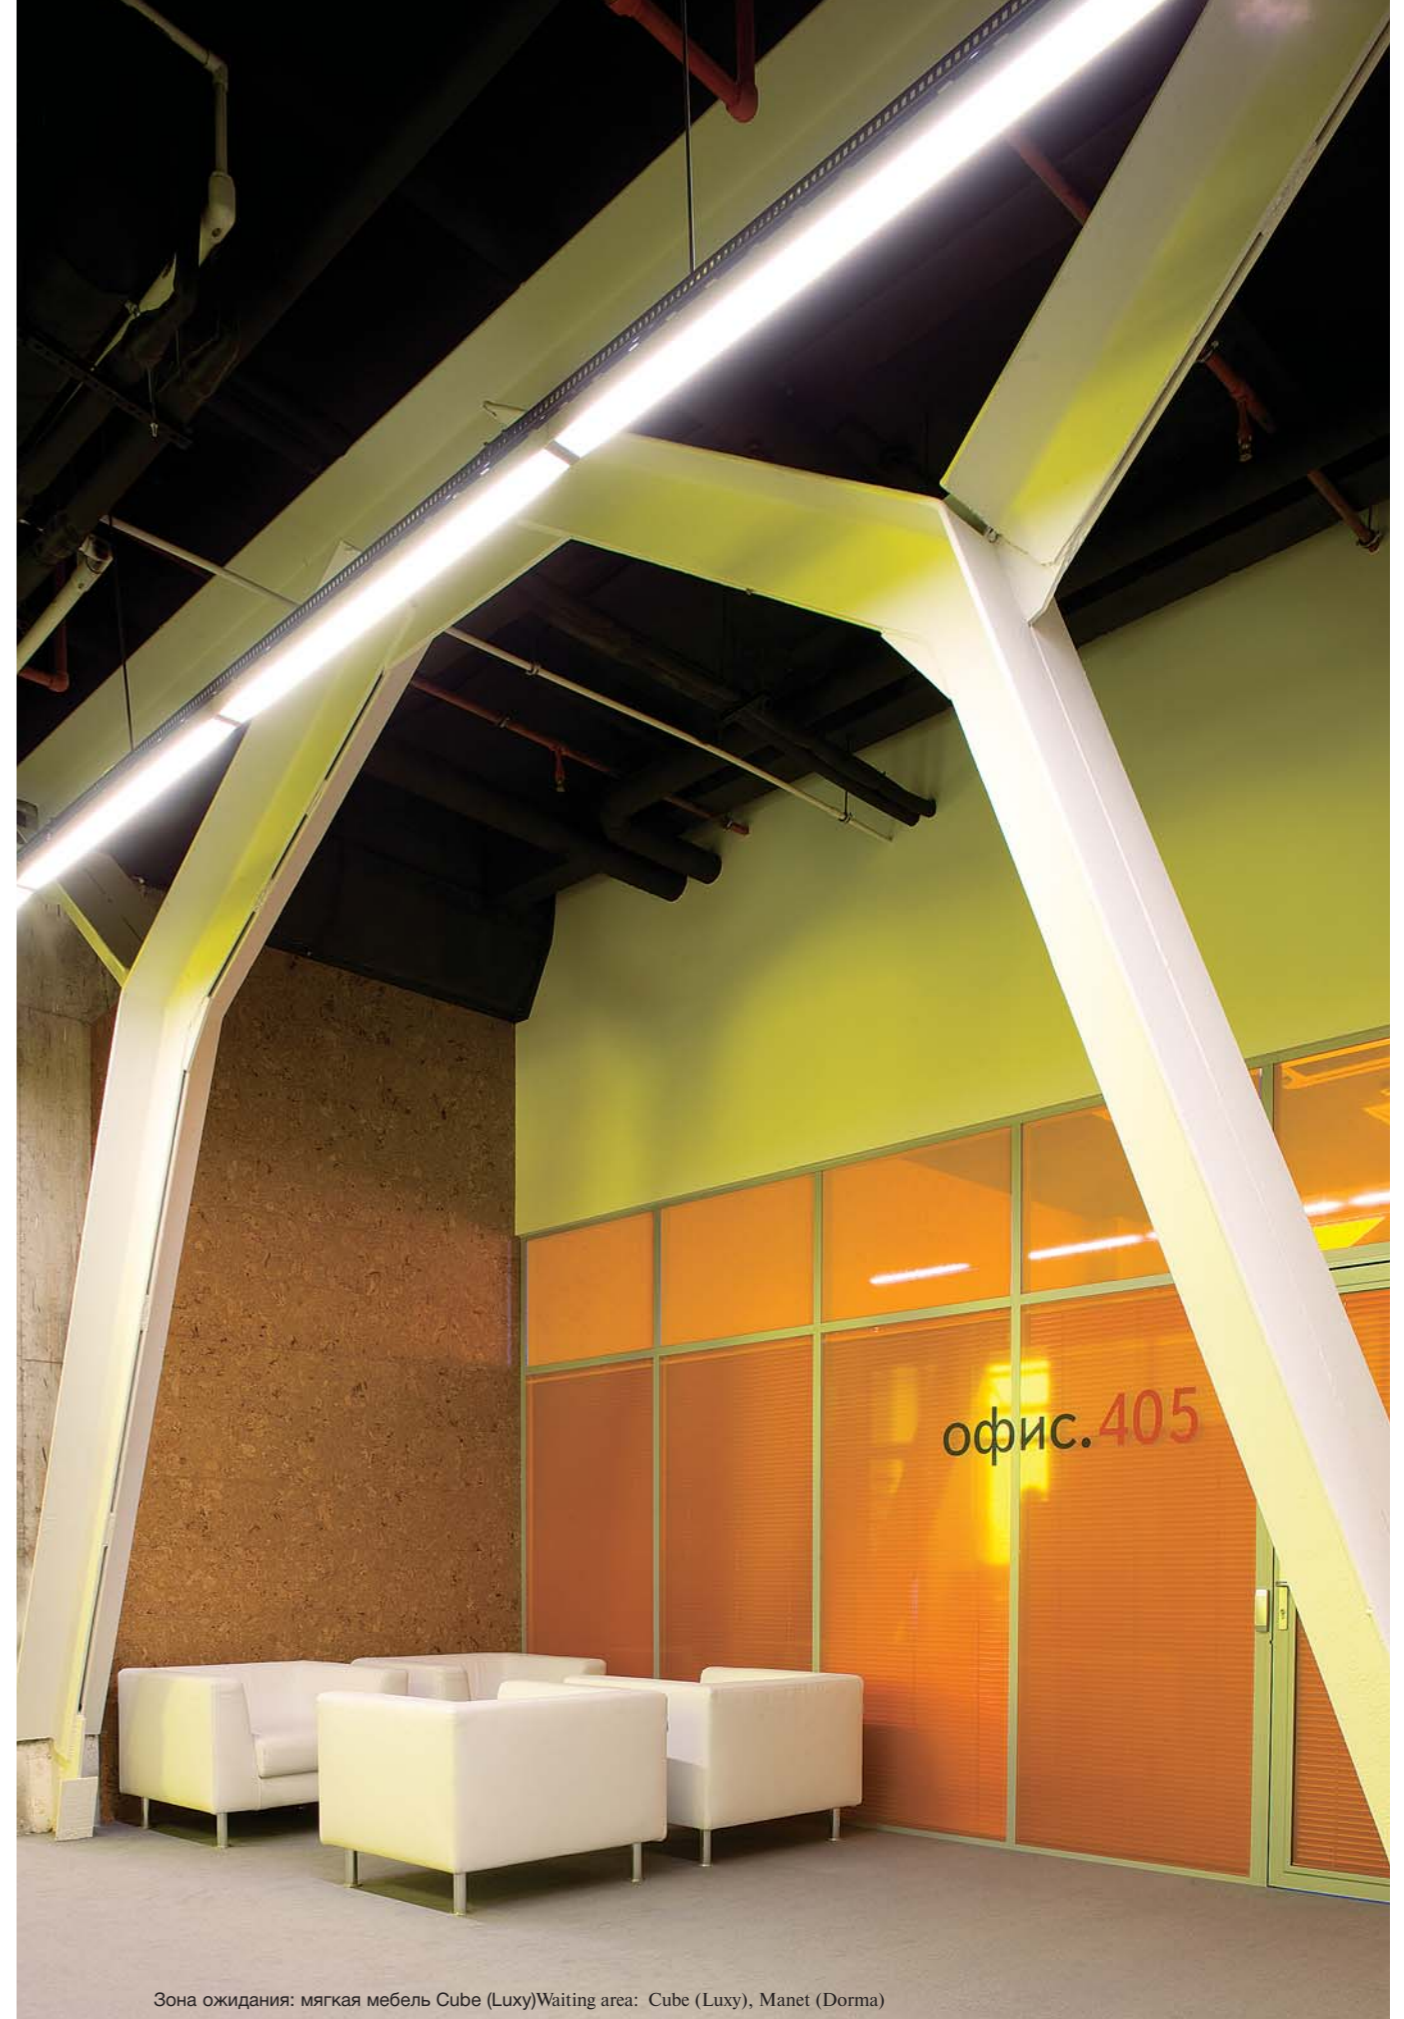

Зона ожидания: мягкая мебель Cube (Luxy) | Waiting area: Cube (Luxy), Manet (Dorma)