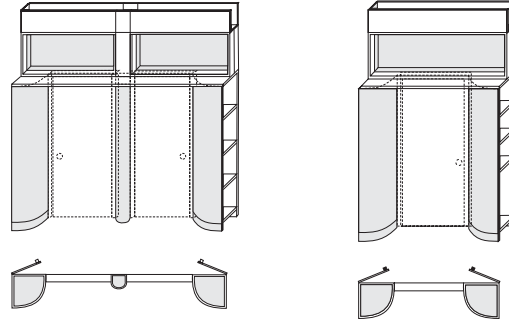

# Parete Attrezzata

композиции с радиусными ламинированными элементами системы Parete Attrezzata

Характеристика	Параметры
Высота максимальная <b>H</b> , мм	<b>3000</b>
Длина элемента <b>L</b> , мм	<b>457, 912, 1212, 1824, 2424</b>
Толщина перегородки, мм	<b>428</b>
Компенсация по высоте, мм	<b>± 40</b>
<b>Материал элементов</b>	
стекло прозрачное и матовое, ламинат, шпон, жалюзи, тканевая отделка	