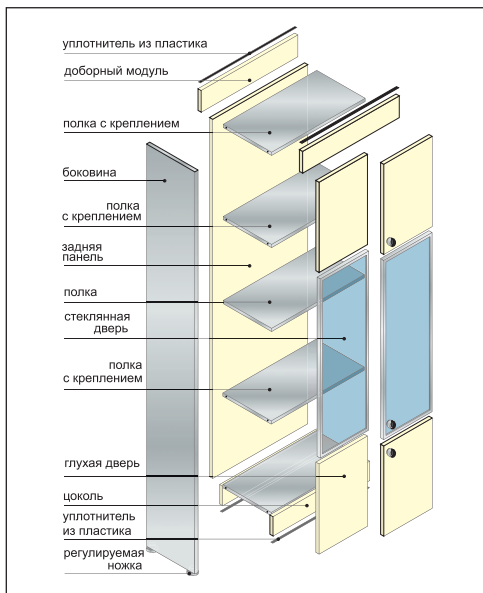

# Parete Attrezzata

композиции с радиусными ламинированными элементами системы Parete Attrezzata

Характеристика	Параметры
Высота максимальная <b>H</b> , мм	<b>3000</b>
Длина элемента <b>L</b> , мм	<b>457, 912, 1212, 1824, 2424</b>
Толщина перегородки, мм	<b>428</b>
Компенсация по высоте, мм	<b>± 40</b>
<b>Материал элементов</b>	
стекло прозрачное и матовое, ламинат, шпон, жалюзи, тканевая отделка	

## конструктивные элементы системы Parete Attrezzata