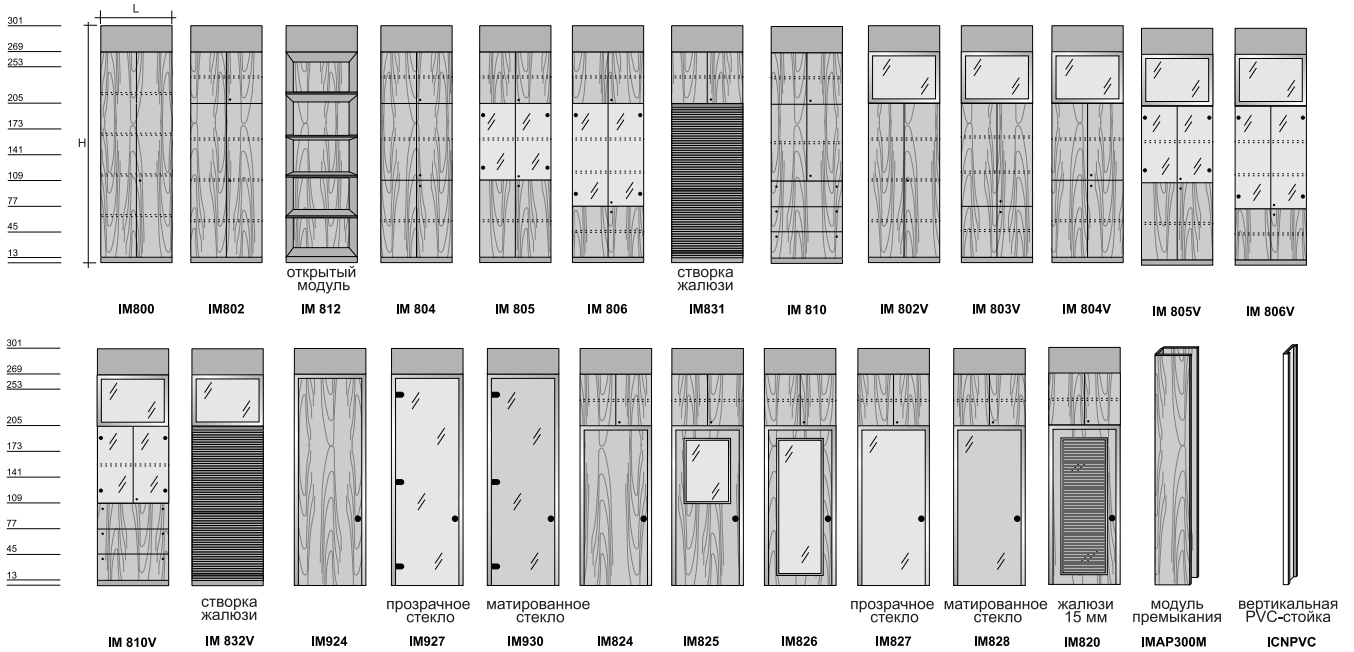

ШКАФЫ-ПЕРЕГОРОДКИ

# Parete Attrezzata

композиции с радиусными ламинированными элементами системы Parete Attrezzata

Характеристика	Параметры
Высота максимальная <b>H</b> , мм	<b>3000</b>
Длина элемента <b>L</b> , мм	<b>457, 912, 1212, 1824, 2424</b>
Толщина перегородки, мм	<b>428</b>
Компенсация по высоте, мм	<b>± 40</b>
<b>Материал элементов</b>	
стекло прозрачное и матовое, ламинат, шпон, жалюзи, тканевая отделка	

## конструктивные элементы системы Parete Attrezzata

## радиусные ламинированные элементы системы Parete Attrezzata