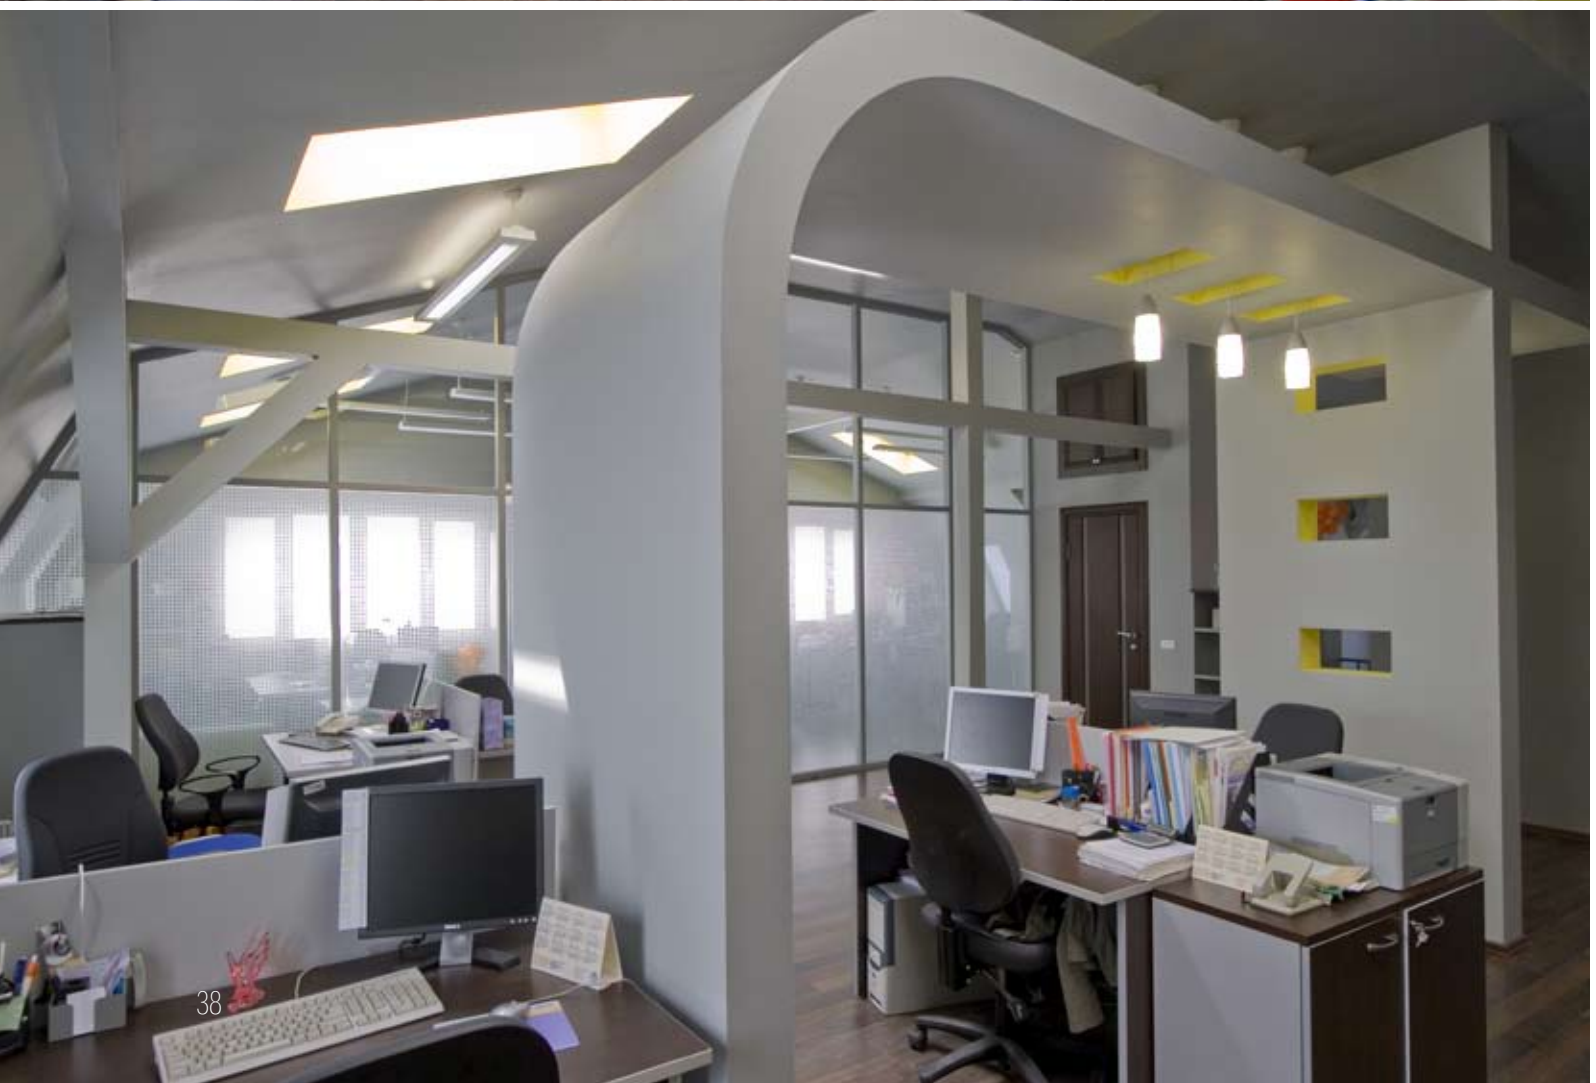

Изометрическая проекция плана мансарды

Офис для молодых и активных

Перед нами — головной офис компании «Консультант Плюс», востребованной на рынке, динамично развивающейся фирмы. Подавляющее большинство персонала — женщины в возрасте от 25 до 35 лет — молодые, энергичные, успешные. Это подразумевало поиск такого решения пространства, которое обеспечит наибольшее соответствие задачам и потребностям работающих здесь людей.

Next от Модер,
цвет «темный дуб»

Проектирование офисного интерьера — это всегда решение двух основных задач — стилистической и функциональной. Проще говоря, в будущем офисе должно быть красиво и удобно. Эстетическая сторона была решена усилиями дизайнера — Ксении Давыдовой. Функциональная составляющая проекта, призванная обеспечить поддержание самой функции и структуры работы компании, была поручена компании СОЛО, специализирующейся на создании и воплощении в жизнь подобных планировочных решений для современных офисов. Необходимо было спроектировать грамотное размещение всех требуемых помещений в четырехэтажном здании общей площадью порядка 640 м². Площадь каждого этажа примерно равная — 160 м².