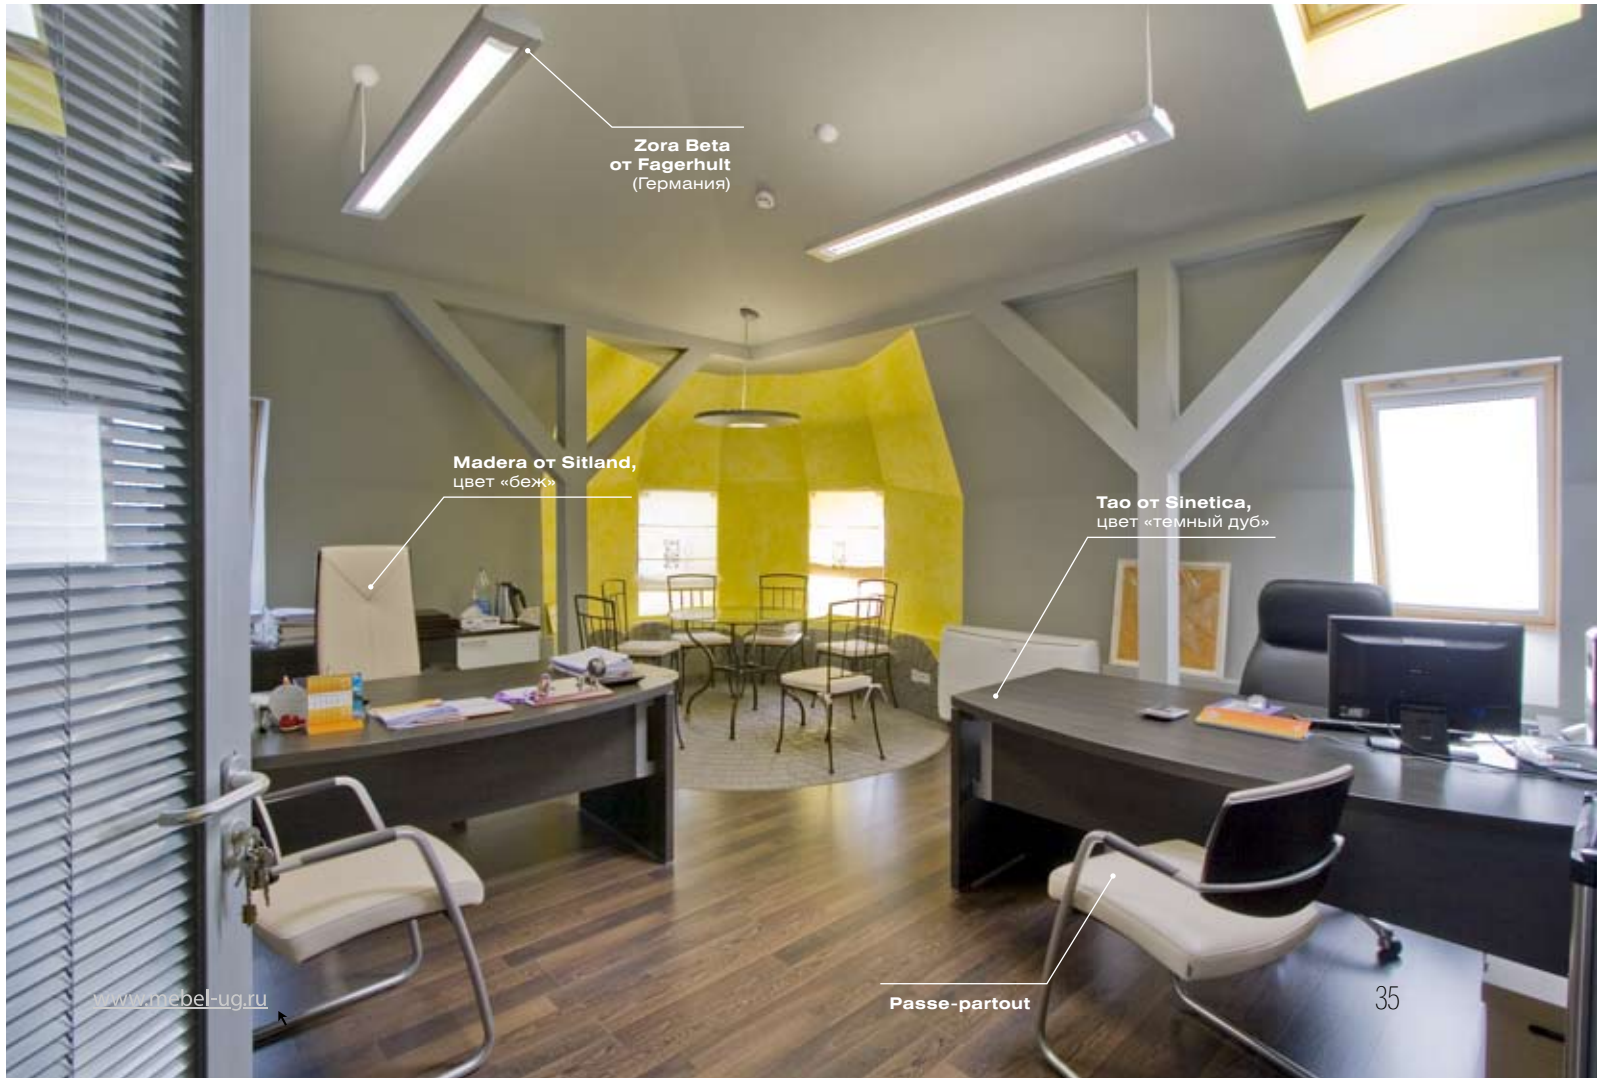

Tintra от Fagerhult
(Германия)

Next от Модер,
цвет «темный дуб»

Zora Beta от Fagerhult (Германия)

Madera от Sitland, цвет «беж»

Tao от Sinetica, цвет «темный дуб»

Passe-partout