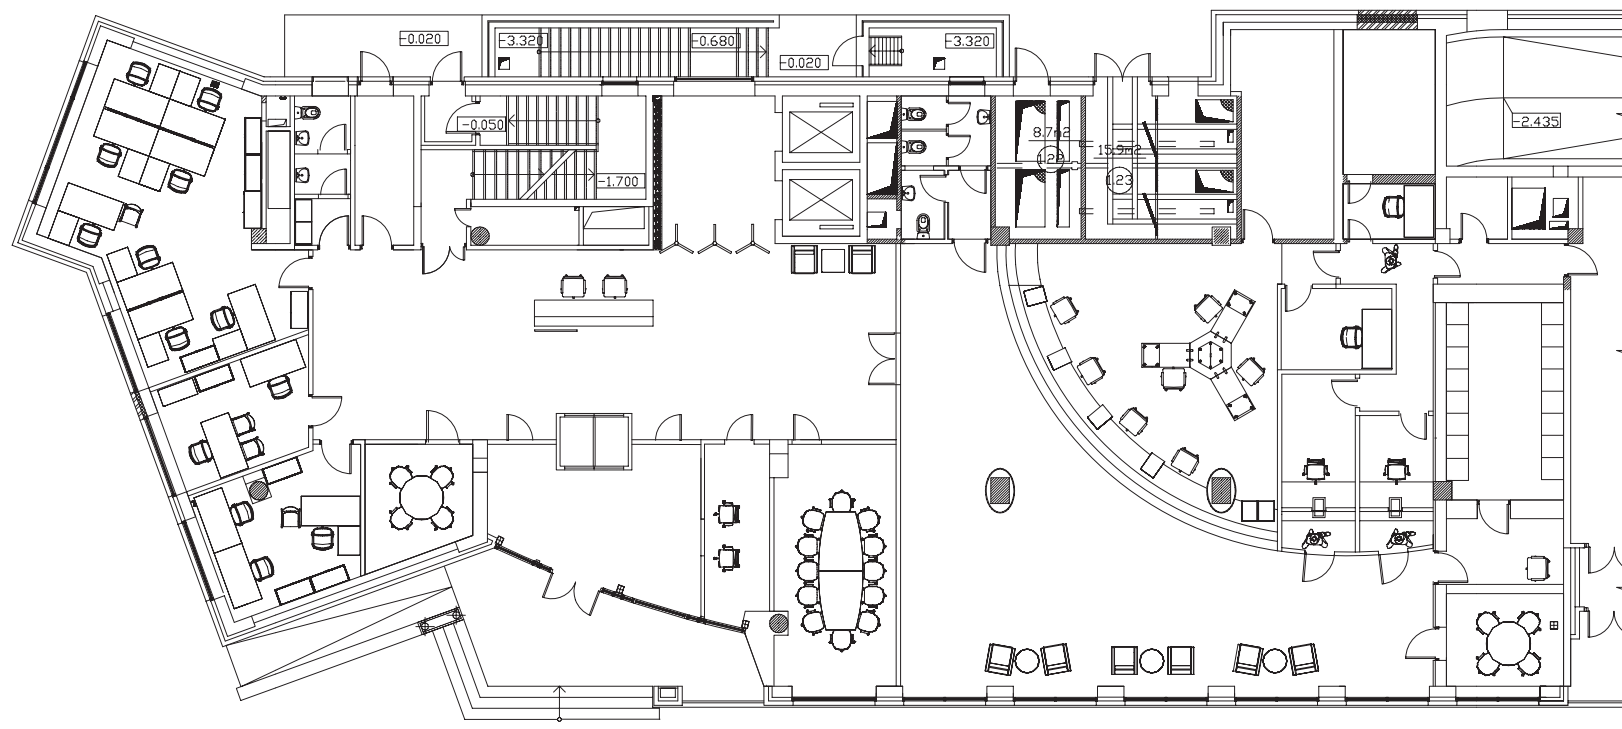

Приемная зона: мягкая мебель Foster 501 (Walter Knoll) | Reception: Foster 501 (Walter Knoll)

Зона переговоров: Ceoo (Walter Knoll), кресла FK (Walter Knoll), цельностеклянные перегородки Acustica (Fantoni)
Meeting area: Ceoo (Walter Knoll), FK (Walter Knoll); partitions Acustica (Fantoni)

Зона переговоров: Icon (Walter Knoll), кресла FK (Walter Knoll) | Meeting area: Icon (Walter Knoll), FK (Walter Knoll)

Планировка, 1 этаж | Plan, 1st floor

Планировка, 3 этаж | Plan, 3rd floor

Планировка, 2 этаж | Plan, 2nd floor

Планировка, 4 этаж | Plan, 4th floor

3D-визуализация. Зона работы сотрудников | 3D. Open space

3D-визуализация. Зона переговоров | 3D. Meeting room

3D-визуализация. Президент-офис | 3D. President-office

AGROSOUZ BANK