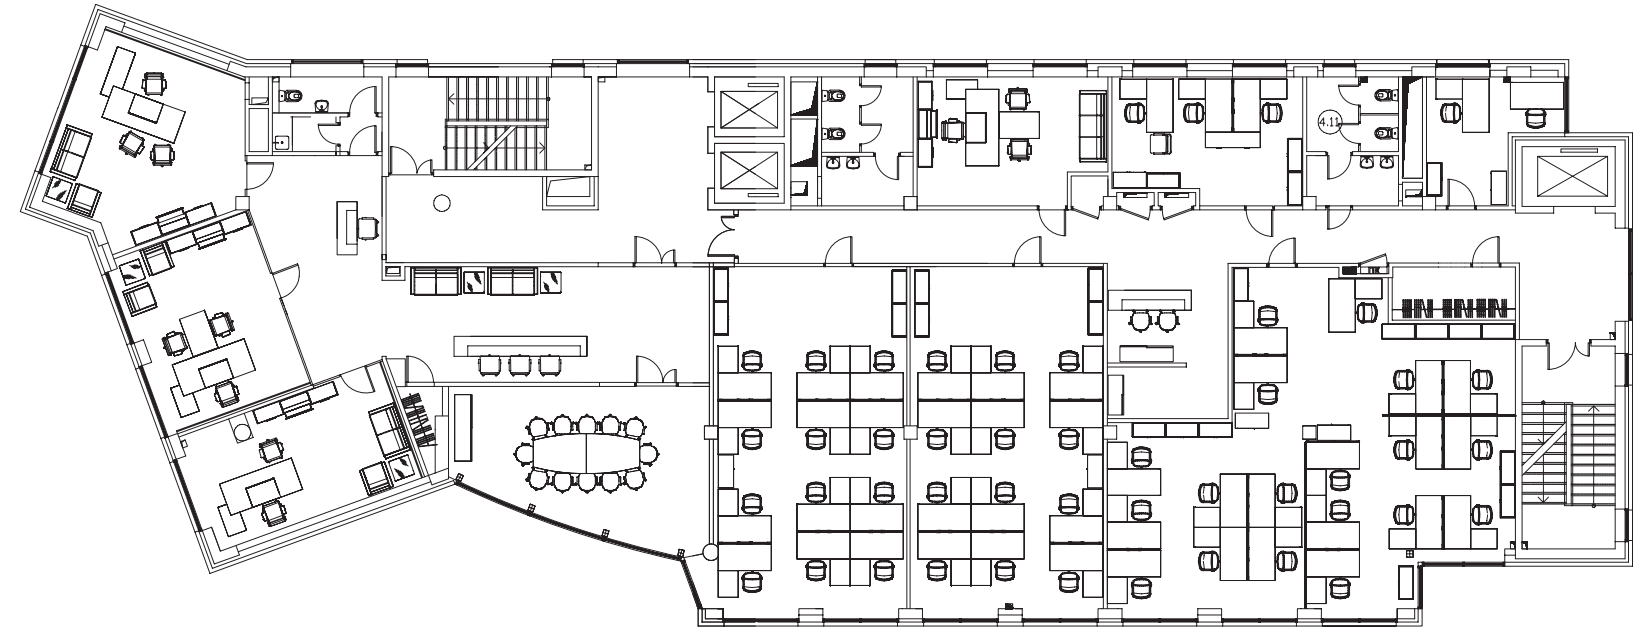

Приемная зона: мягкая мебель Foster 501 (Walter Knoll) | Reception: Foster 501 (Walter Knoll)

Зона переговоров: Ceoo (Walter Knoll), кресла FK (Walter Knoll), цельностеклянные перегородки Acustica (Fantoni)
Meeting area: Ceoo (Walter Knoll), FK (Walter Knoll); partitions Acustica (Fantoni)

Зона переговоров: Icon (Walter Knoll), кресла FK (Walter Knoll) | Meeting area: Icon (Walter Knoll), FK (Walter Knoll)

Планировка, 1 этаж | Plan, 1st floor

Планировка, 3 этаж | Plan, 3rd floor

Планировка, 2 этаж | Plan, 2nd floor

Планировка, 4 этаж | Plan, 4th floor

3D-визуализация. Зона работы сотрудников | 3D. Open space

3D-визуализация. Зона переговоров | 3D. Meeting room

3D-визуализация. Президент-офис | 3D. President-office

AGROSOUZ BANK